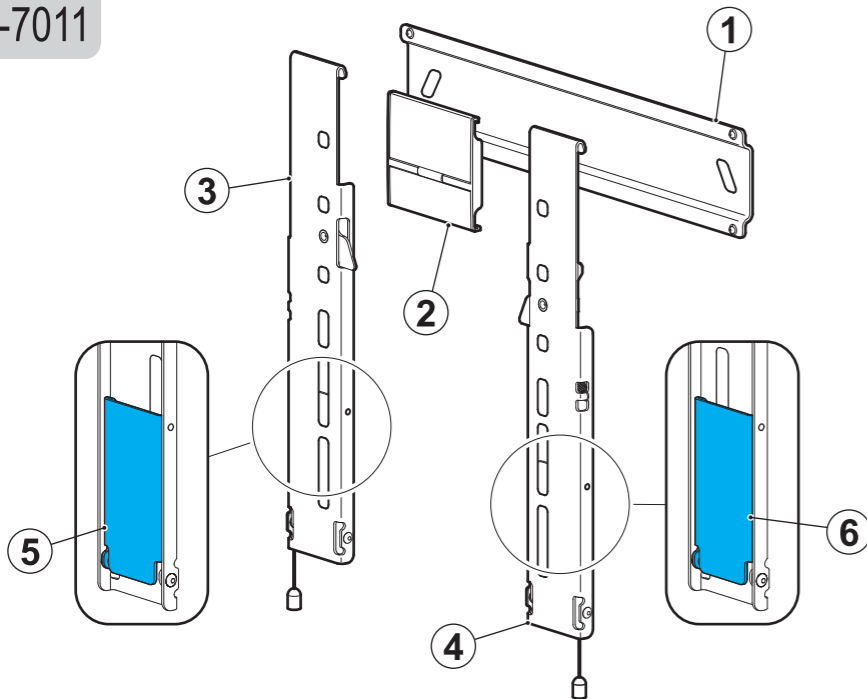

LEDS-7011

7		x2
8		x2
9		x4
10		x4
11		x4
12		x4
13		x4

LEDS-7021

RU Инструкция по сборке

Благодарим Вас за приобретение кронштейна Holder. Производитель предоставляет на это изделие гарантию 5 лет. Производитель дает гарантию на то, что, если в течение гарантийного срока в изделии возникнут неисправности, связанные с дефектами производства и/или материалов, из которых оно изготовлено, он обязуется отремонтировать или заменить изделие бесплатно. Гарантия не распространяется на естественный износ.

Существенное значение имеет правильная установка изделия, при этом компания "Стартпром" не несет за нее ответственности. Входящие в комплект крепежные изделия предназначены исключительно для крепления к стене из массивного дерева, кирпича, бетона или к балкам из массивного дерева, при этом толщина облицовки стены не должна превышать 3 мм. В случае, если стена изготовлена из иных материалов, например пустотелого кирпича, проконсультируйтесь с установщиком и / или с персоналом в специализированном магазине.