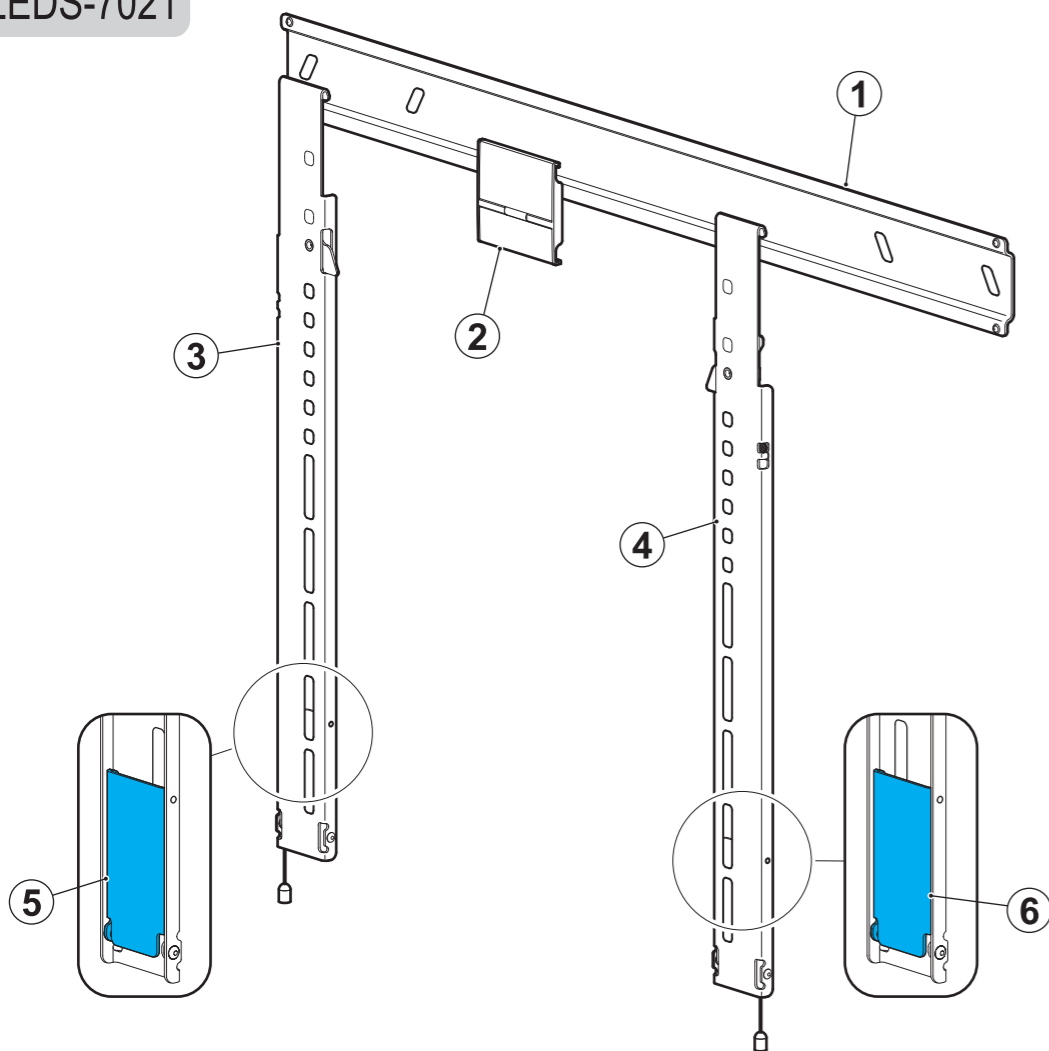

LEDS-7011

7		x2
8		x2
9		x4
10		x4
11		x4
12		x4
13		x4

LEDS-7021

RU Инструкция по сборке

Благодарим Вас за приобретение кронштейна Holder. Производитель предоставляет на это изделие гарантию 5 лет. Производитель дает гарантию на то, что, если в течение гарантийного срока в изделии возникнут неисправности, связанные с дефектами производства и/или материалов, из которых оно изготовлено, он обязуется отремонтировать или заменить изделие бесплатно. Гарантия не распространяется на естественный износ.

Существенное значение имеет правильная установка изделия, при этом компания "Стартпром" не несет за нее ответственности. Входящие в комплект крепежные изделия предназначены исключительно для крепления к стене из массивного дерева, кирпича, бетона или к балкам из массивного дерева, при этом толщина облицовки стены не должна превышать 3 мм. В случае, если стена изготовлена из иных материалов, например пустотелого кирпича, проконсультируйтесь с установщиком и / или с персоналом в специализированном магазине.